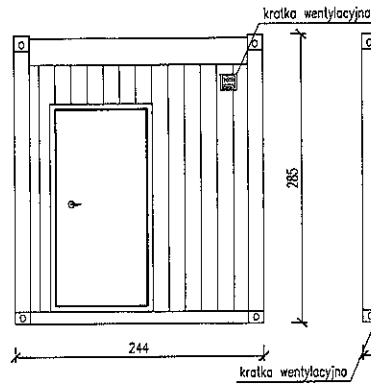

Załącznik Nr 2

KONTENER SOCJALNY

Skala 1:50

Widok z boku

Widok z frontu

Widok z tyłu

tytuł projektu:	KONTENER SOCJALNY	nr rysunku:	2
projektant:	mgr inż. Tomasz ULENBERG	skala:	1 : 50
firma:	 EURO-MEGA ul. Szkolna 95 80-209 Tuchom www.euro-mega.com.pl		
<small>Koplowanie, przetwarzanie oraz udostępnianie osobom trzecim jedynie za pisemną zgodą EURO-MEGA</small>			

BURMISTRZ

Artur Kotara

Załącznik Nr 3

KONTENER SOCJALNY

Skala 1:25

tytuł rysunku:	KONTENER SOCJALNY	nr rysunku:	1
projektował:	mgr inż. Tomasz ULENBERG	skala:	1 : 25
firma:	 EURO-MEGA ul. Szkolna 95 80-209 Tuchom www.euro-mega.com.pl		
<small>Koplowanie, przetwarzanie oraz udostępnianie osobom trzecim jedynie za pisemną zgodą EURO-MEGA</small>			