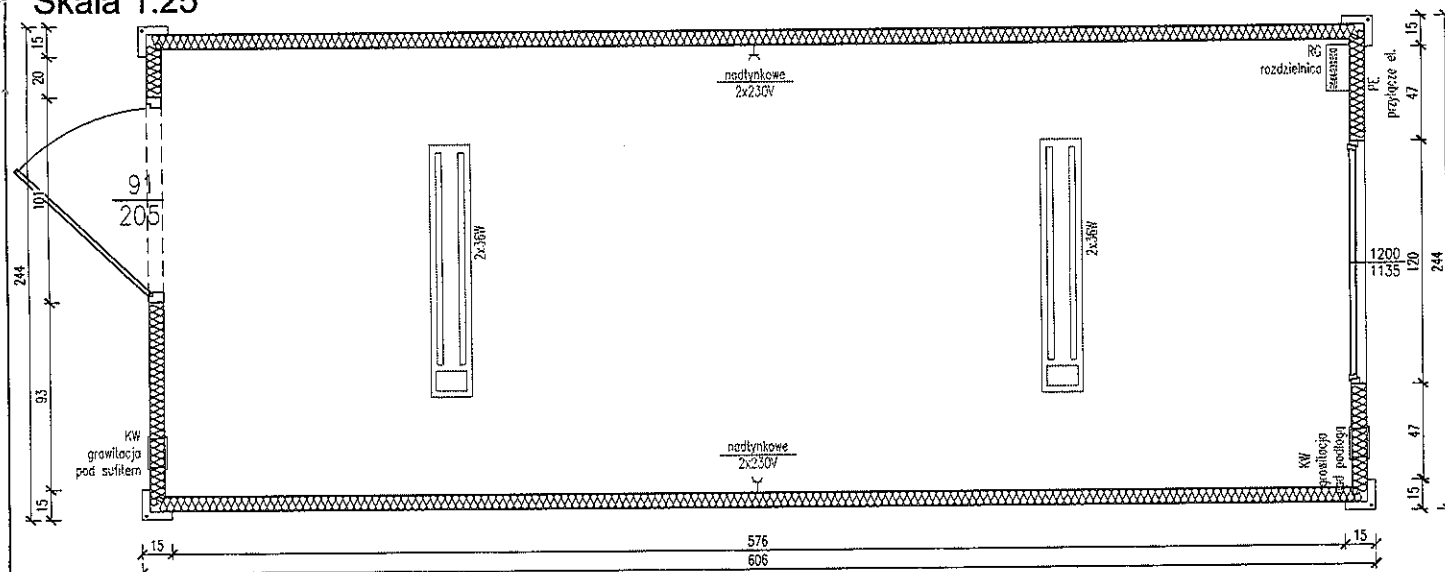

Załącznik Nr 2

KONTENER SOCJALNY

Skala 1:50

Widok z boku

Widok z frontu

Widok z tyłu

tytuł projektu:	KONTENER SOCJALNY	nr rysunku:	2
projektant:	mgr inż. Tomasz ULENBERG	skala:	1 : 50
firma:	 EURO-MEGA ul. Szkolna 95 80-209 Tuchom www.euro-mega.com.pl		
<small>Koplowanie, przetwarzanie oraz udostępnianie osobom trzecim jedynie za pisemną zgodą EURO-MEGA</small>			

BURMISTRZ

Artur Kotara

Załącznik Nr 3

KONTENER SOCJALNY

Skala 1:25

tytuł rysunku:	KONTENER SOCJALNY	nr rysunku:	1
projektował:	mgr inż. Tomasz ULENBERG	skala:	1 : 25
firma:	 EURO-MEGA ul. Szkolna 95 80-209 Tuchom www.euro-mega.com.pl		
<small>Koplowanie, przetwarzanie oraz udostępnianie osobom trzecim jedynie za pisemną zgodą EURO-MEGA</small>			