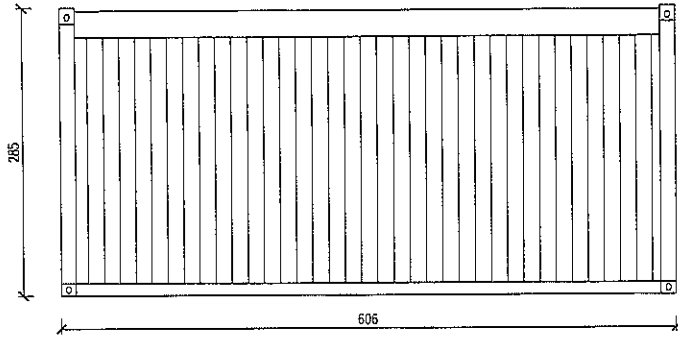

Załącznik Nr 2

KONTENER SOCJALNY

Skala 1:50

Widok z boku

Widok z frontu

Widok z tyłu

tytuł projektu:	KONTENER SOCJALNY	nr rysunku:	2
projektant:	mgr inż. Tomasz ULENBERG	skala:	1 : 50
firma:	 EURO-MEGA ul. Szkolna 95 80-209 Tuchom www.euro-mega.com.pl		
<small>Koplowanie, przetwarzanie oraz udostępnianie osobom trzecim jedynie za pisemną zgodą EURO-MEGA</small>			

BURMISTRZ

Artur Kotara

Załącznik Nr 3

KONTENER SOCJALNY

Skala 1:25

tytuł rysunku:	KONTENER SOCJALNY	nr rysunku:	1
projektował:	mgr inż. Tomasz ULENBERG	skala:	1 : 25
firma:	 EURO-MEGA ul. Szkolna 95 80-209 Tuchom www.euro-mega.com.pl		
<small>Koplowanie, przetwarzanie oraz udostępnianie osobom trzecim jedynie za pisemną zgodą EURO-MEGA</small>			