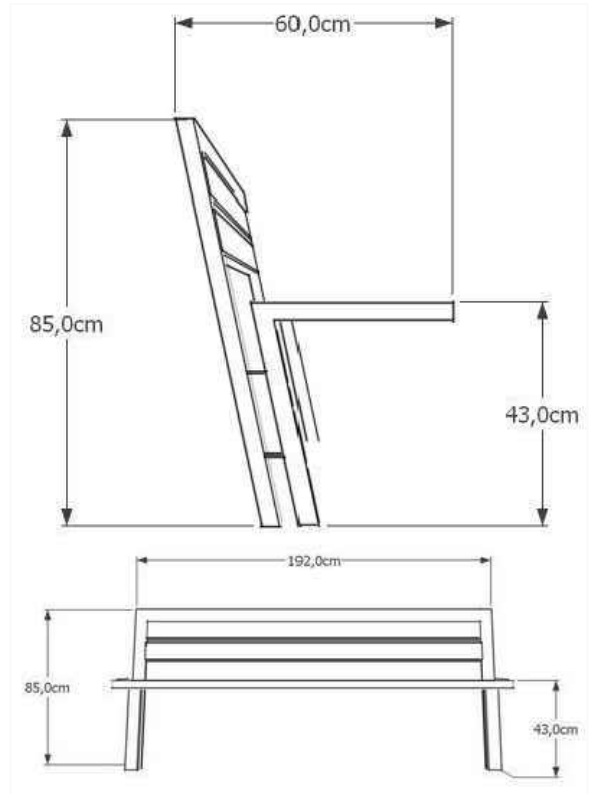

Ławka parkowa z oparciem

- wysokość siedziska 43cm
- wysokość oparcia 85cm
- szerokość siedziska 40cm
- długość całkowita 192cm
- materiał: stal lakierowana proszkowo RAL 7016, listwy drewniane (np. jodła, jesion, dąb)

Ławka parkowa bez oparcia

Nazwa rysunku:

Kostka betonowa bezfazowa

Skala rysunku:

Numer rysunku:

KT 5