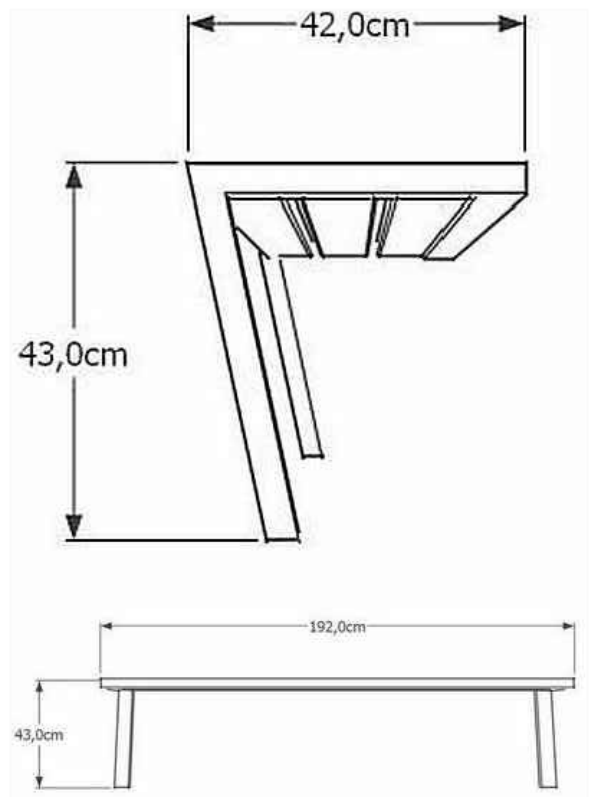

Ławka parkowa z oparciem

- wysokość siedziska 43cm
- wysokość oparcia 85cm
- szerokość siedziska 40cm
- długość całkowita 192cm
- materiał: stal lakierowana proszkowo RAL 7016, listwy drewniane (np. jodła, jesion, dąb)

Ławka parkowa bez oparcia

Nazwa rysunku:

Kostka betonowa bezfazowa

Skala rysunku:

Numer rysunku:

KT 5